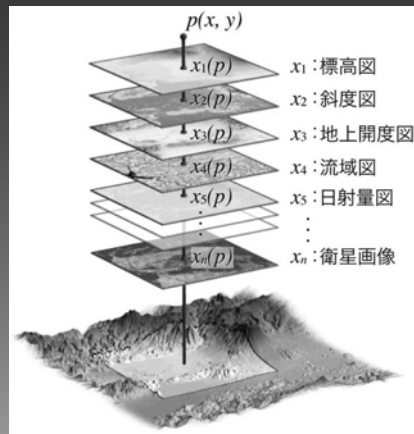

北東北3県“だいち”データ 地域実利用プロジェクト 成果発表行事

〔行事1〕 シンポジウム

日時:平成20年9月5日(金) 13:30~17:00

場所:岩手県盛岡市盛岡駅西通1-7-1(盛岡駅西口)

アイーナホール

〔行事2〕 プロジェクト成果の展示

期間:平成20年9月5日(金)~7日(日) 10:00~16:00

場所:岩手県盛岡市盛岡駅西通1-7-1(盛岡駅西口)

ギャラリーアイーナ(展示室3)

お問い合わせ・参加申込先

〔行事1〕〔行事2〕とも、入場は無料です。

参加ご希望の方は、

8月29日(金)までに、FAXまたはE-MAILにてお申し込み下さい。

岩手大学地域連携推進センター

電話 019-621-6683 FAX 019-621-6892

E-MAIL ccrd@iwate-u.ac.jp

=====**参加申込書**=====

【 FAX 019-621-6892 】

所属			
連絡先	電話		
	FAX		
	E-MAIL		
ふりがな 氏名	職名	シンポジウム	展示ギャラリーへの来場予定
		参加・不参加	有・無
		参加・不参加	有・無
		参加・不参加	有・無