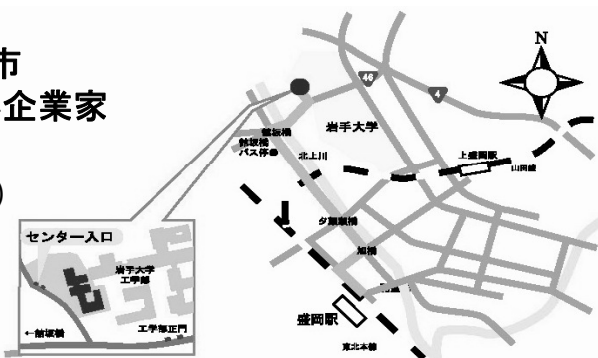

日時 12月4日(木)18:30~20:00(?)

参加費 500円(軽食代)

場所 コラボMIU

(盛岡市産学官連携研究センター)

住所 盛岡市上田4-3-5

(岩手大学地域連携推進センター隣接)

会場アクセス

盛岡駅から産学官連携研究センターまで 約2km

バス : 岩手県交通
バスターミナル9番乗り場より乗車、
「館坂橋」で下車→徒歩5分

タクシー : 約10分(1,000円程度)

徒歩 : 約25分

※駐車場完備

参加申込先・お問い合わせ先

FAX 019-622-9181 TEL 019-622-8889

〆切 12月2日(火)まで

| | | | |
|-----|---------|----|----|
| 連絡先 | 電話 | | |
| | FAX | | |
| | E=MAIL | | |
| | 会社名・所属名 | 役職 | 氏名 |
| | | | |
| | | | |
| | | | |