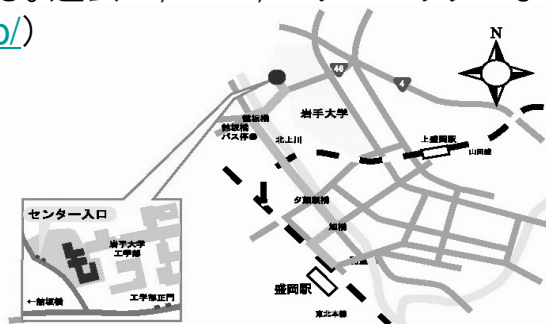

現在, リクルート社の, 「みんなのクリエイティブエージェンシー: C-team (<http://c-team.jp/>)」に運営協力している。過去に, JAL, スターバックスなどのHPを制作。(<http://www.coosy.co.jp/>)

主催 岩手大学地域連携センター
盛岡市

日時 8月28日(木)18:00~19:00

参加費 500円(軽食代)

場所 コラボMIU

(盛岡市産学官連携研究センター)

住所 盛岡市上田4-3-5

(岩手大学地域連携研究センター隣接)

会場アクセス

盛岡駅から産学官連携研究センターまで 約2km

バス : 岩手県交通

バスターミナル9番乗り場より乗車,
「館板橋」で下車→徒歩5分

タクシー : 約10分 (1,000円程度)

徒歩 : 約25分