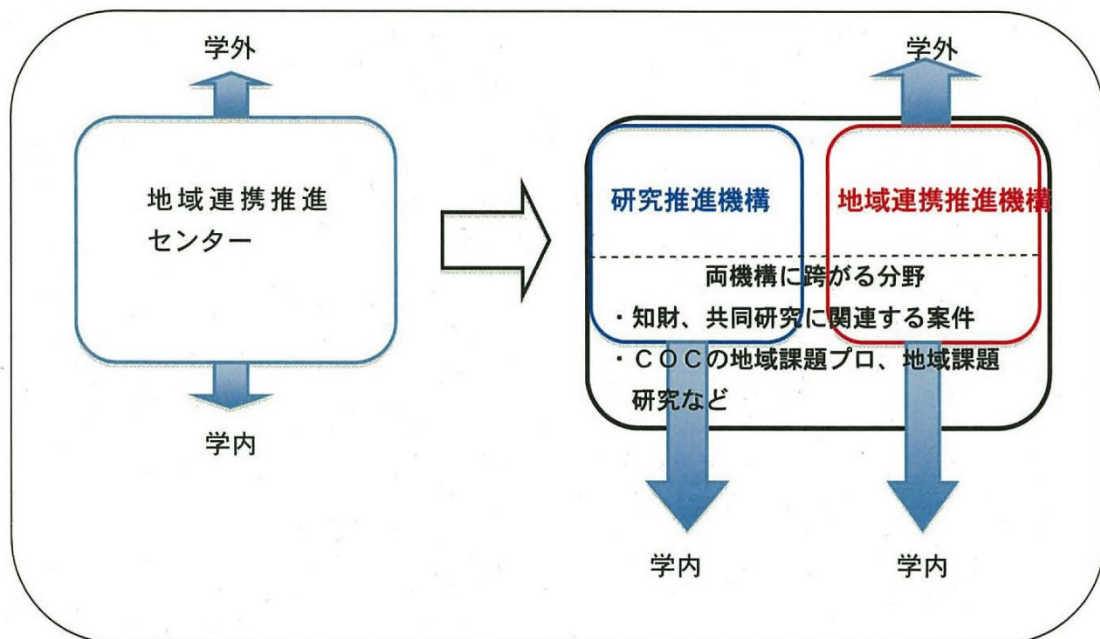

平成 26 年度組織改編と今後の産学官連携体制について

岩手大学 研究推進機構長 西谷 泰昭

地域連携機構長 八代 仁

岩手大学地域連携推進センターは、平成 16 年 4 月に設置されて以来、地域と岩手大学との連携窓口として、大きな役割を担ってきました。この度、地域連携および研究推進の活動を戦略的に見直し、一層の機能化を図るために、4 月 1 日より「地域連携推進機構」および「研究推進機構」を立ち上げることとなりました。

これまで地域連携推進センターが果たしてきた地域との連携の任務は、「地域連携推進機構」が引き継ぎ、更に大学の研究活動の充実のために「研究推進機構」が発足します。今後は両機構及び事務組織が連携して地域連携事業と基礎・応用研究を今まで以上に強力に推進します。

現センターと 2 つの新機構のイメージ図

お問い合わせ先

岩手大学

地域連携推進機構 小野寺、今井

電話 019-621-6492

e-mail: ccrd-ad@iwate-u.ac.jp