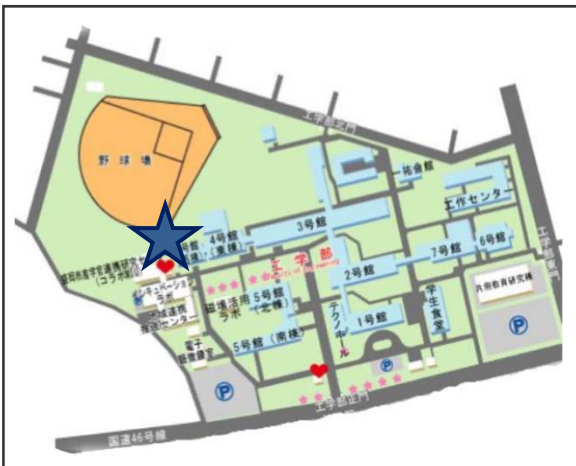

参加無料

盛岡市産学官連携研究センター開所7周年記念 地域イノベーションセミナー2014

産学官連携による地域産業の活性化を目指し、盛岡市と岩手大学が連携開設したインキュベーション施設「盛岡市産学官連携研究センター(コラボMIU)」は、開所7周年を迎えました。

この間、25社の企業がコラボMIUを巣立ち、現在19社の入居企業が岩手大学の研究成果の事業化や岩手大学との共同研究による新製品・新技術の開発などに精力的に取り組んでいます。

開所から7年を経過する今、広く市民に入居企業の事業成果をPRするとともに、今後の事業展開を発表していただく機会として「地域イノベーションセミナー2014」を開催します。また、コラボMIUがこれまで果たしてきた役割と今後の展開についても発表させていただきます。

地元中小企業の皆様はもちろん、コラボMIU入居企業に勤務する皆様、大学・試験研究機関等の研究者及び学生、行政関係者など、幅広い方々の参加をお待ちしております。

平成26年9月22日(月) 15:00~17:00

会場：コラボMIU (盛岡市産学官連携研究センター)

対象

地域企業、コラボMIU入居企業、大学・試験研究機関等の研究者、行政、学生、その他一般の方

会場地図

■コラボMIU (盛岡市産学官連携研究センター)
盛岡市上田4-3-5 岩手大学工学部構内

お問合せ・お申込み

盛岡市産学官連携研究センター