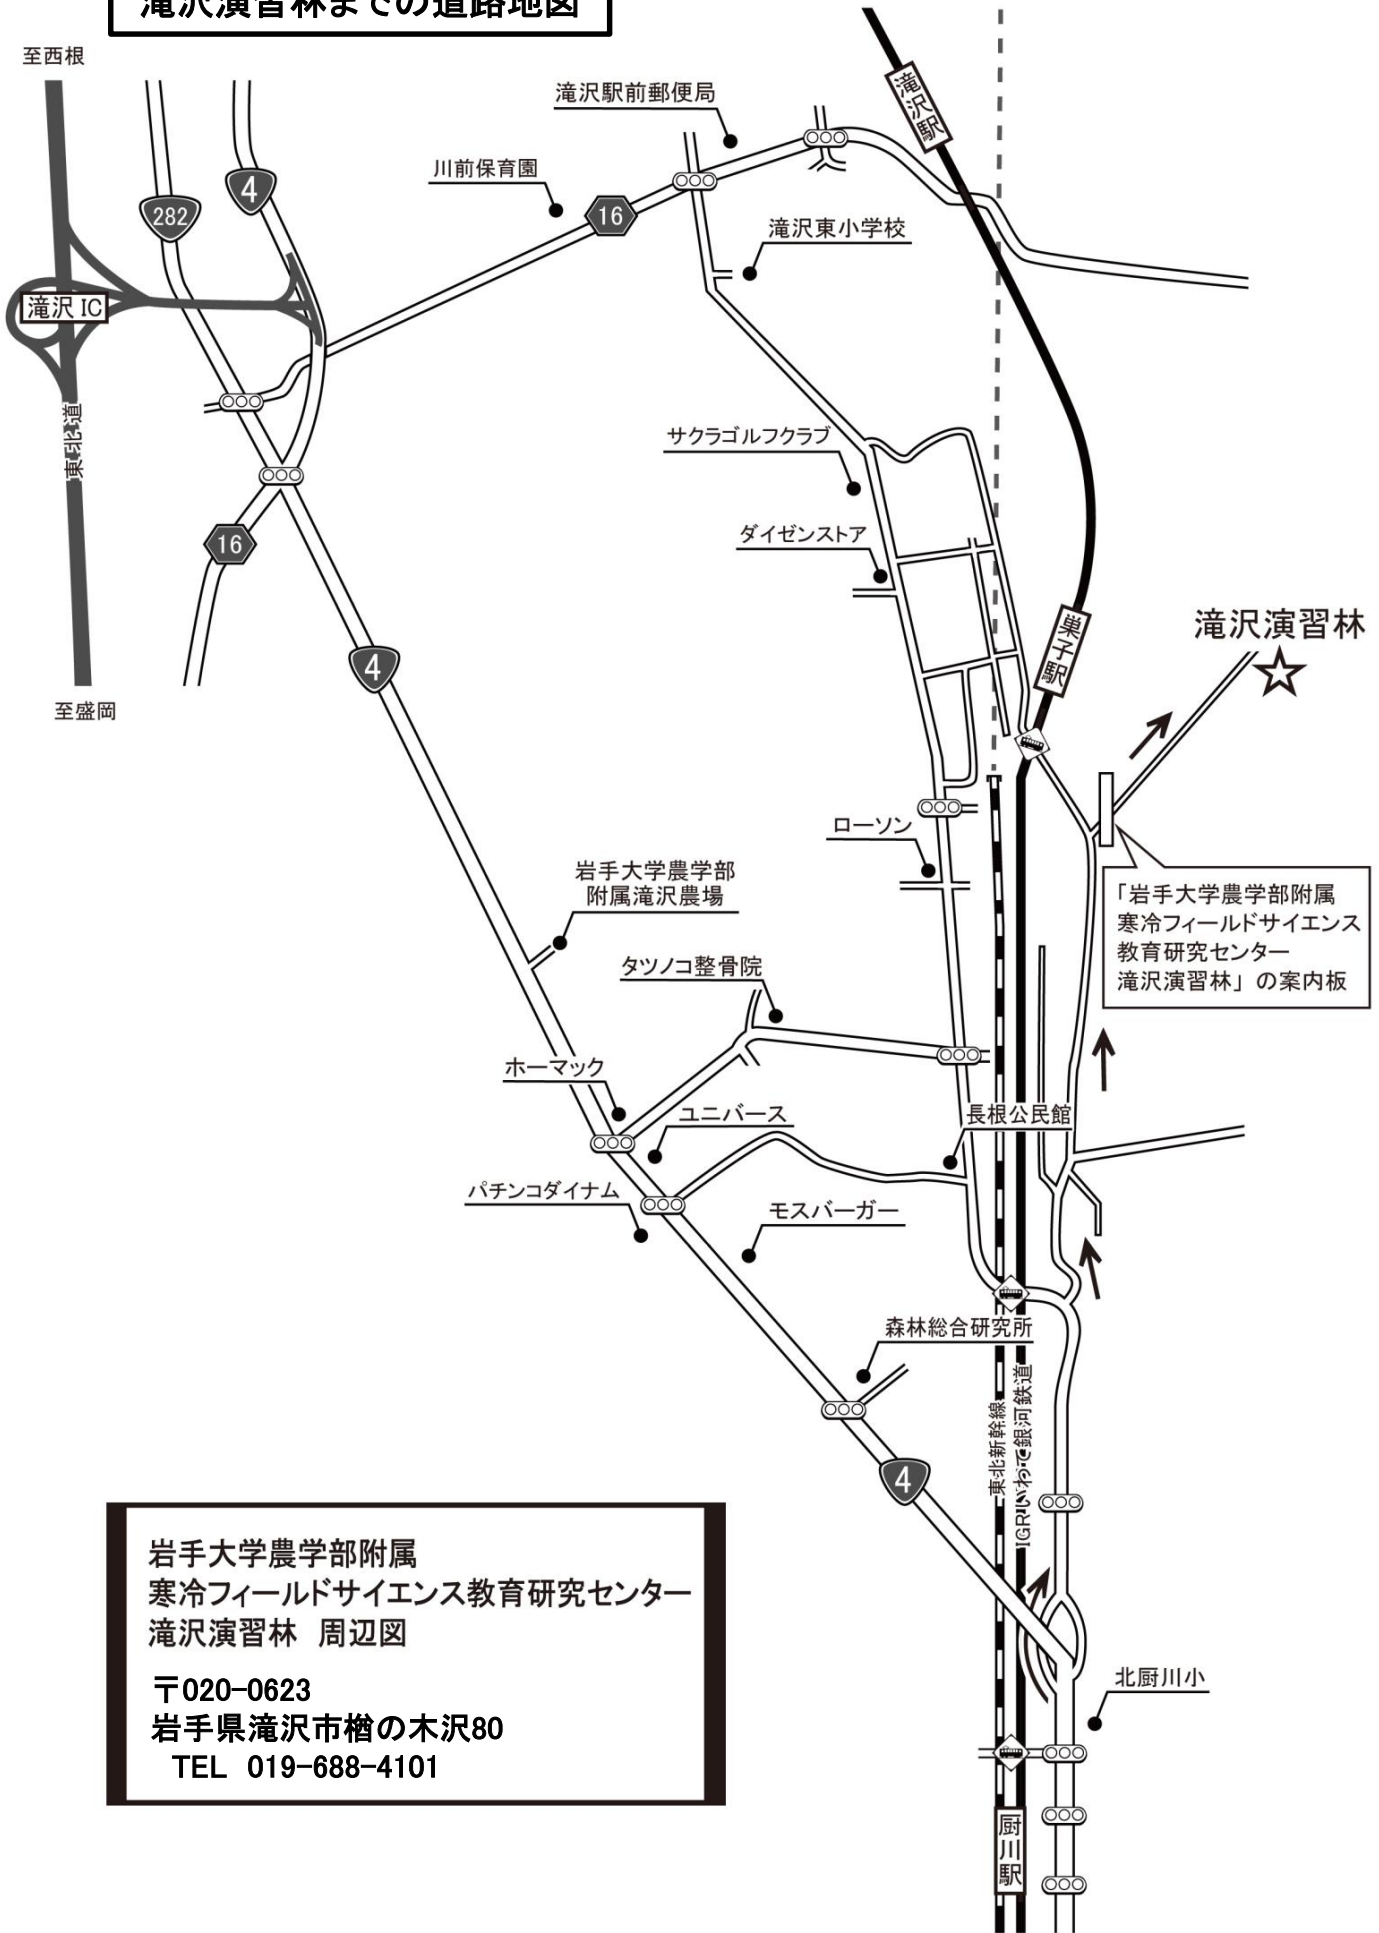

滝沢演習林までの道路地図

岩手大学農学部附属
寒冷フィールドサイエンス教育研究センター
滝沢演習林 周辺図

〒020-0623
岩手県滝沢市櫛の木沢80
TEL 019-688-4101